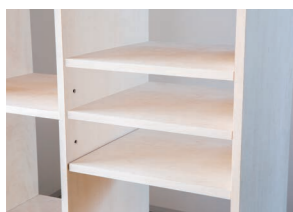

可動棚でタテ幅の微調整可