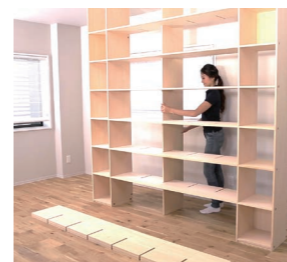

高品質で長く使える

OSAMARUを製作しているのは、木々の特徴を知り尽くした木材屋。永年の経験に裏打ちされた、確かなものづくりで、お客様それぞれにご満足いただける空間をご提案してまいります。

圧迫感を感じさせない木製収納棚

木の香りがふんわり香る木製の壁面収納棚です。一番大きな高さ2400mmの商品は、大きめですが、ほとんどの箇所に背板がなく、「オープンタイプ」のため、圧迫感を感じさせません。

1人でも組み立て簡単