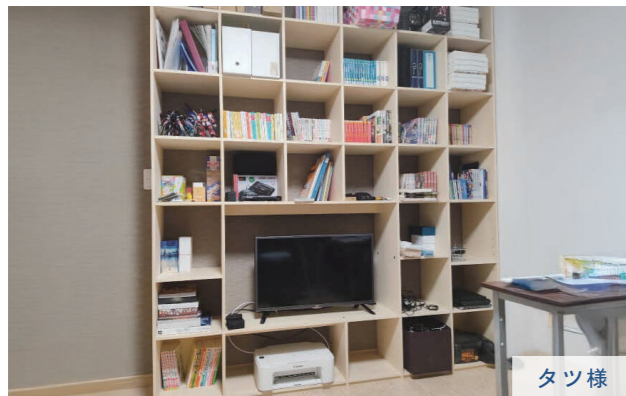

テレビ開口部付き お客様事例

テレビ開口部付き お客様事例 — デジタルカタログ請求

タツ様

圧迫感もなく良い商品と感じました

購入した商品 テレビ開口部付き
サイズ タテ7×ヨコ7×奥行き350mm