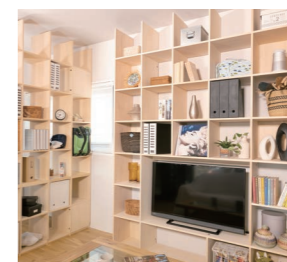

8種類の壁面収納をご用意。さらに、タテ・ヨコのコマ数、奥行きを幅広いラインナップから選ぶことができます。それはまるでセミオーダーのような、みなさまの理想を叶える壁面収納です。

天井いっぱいの壁面収納

お家の環境や収納したい物によって、まるでセミオーダーのように「ぴったりサイズ」を選べるのが最大の魅力です。無料オプション「高さカット」をご利用いただくことで、天井いっぱいの壁面収納を叶えられるかもしれません。