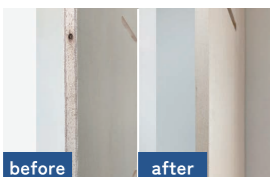

### Option4

両面化粧仕上げ

+15%

壁側にくる切断面にも化粧板を貼り、表裏両面とも美しく見えるように仕上げます。